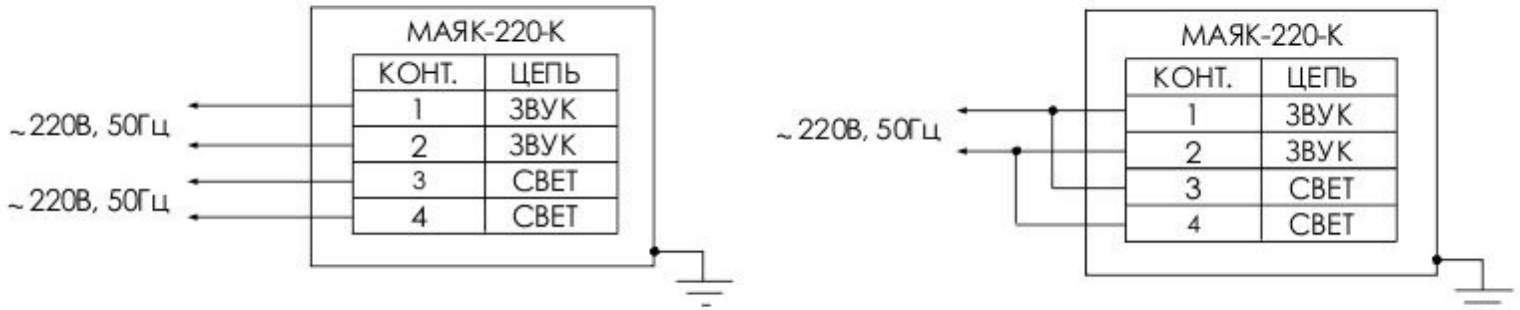

МАЯК-220-К

Схемы подключения

Установочные размеры, в мм.