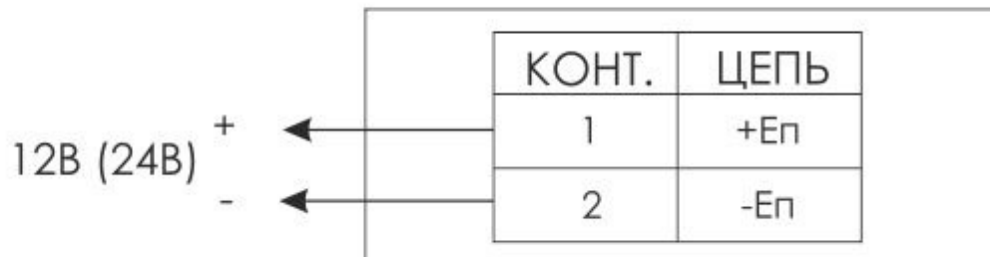

ЛЮКС-12, ЛЮКС-24

Схема подключения

Установочные размеры, в мм.