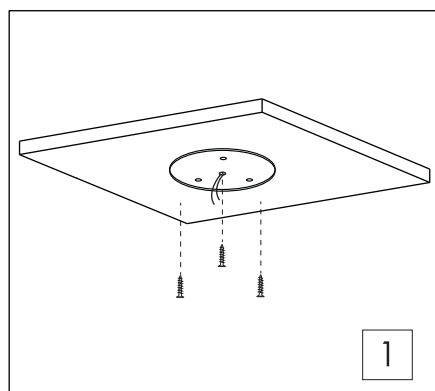

5. Установка

- 5.1. Выберите место для установки, выведите провода для подключения светильника (электропитание должно быть отключено).
- 5.2. Провод выведенный через отверстие в крышке светильника, установите ее на поверхность с помощью саморезов.
- 5.3. Соедините выведенный провод с проводом светильника (через драйвер).
- 5.4. Изолируйте соединения с помощью специальных компонентов (термоусадочного кембрика, силикона). Жилы и изоляция проводов не должны иметь признаков как механического повреждения (трещины или негерметичность), так и перегрева, (подтеки или обугливание).
- 5.5. Закрепите корпус светильника на крышке, повернув его по часовой стрелке.

6. Хранение

- 6.1. При погрузке и перевозке должны соблюдаться меры предосторожности, исключающие механические повреждения.

7. Техническое обслуживание

- 7.1. При загрязнении светильника очистку поверхности производить мягкой, сухой тканью. Не допускать использование растворителей и других агрессивных моющих средств.

8. Гарантийные обязательства

- 8.1. Гарантийный срок эксплуатации 12 месяцев со дня продажи светильника через розничную сеть, при соблюдении потребителем условий установки, эксплуатации, транспортировки и хранения.
- 8.2. В случае обнаружения неисправности или выхода светильника из строя, не по вине покупателя, до истечения гарантийного срока следует обратиться в магазин, продавший светильник.
- 8.3. Неправильное хранение, использование светильника или использования его не по назначению, лишают права на гарантию.
- 8.4. Возврат светильника осуществляется только в заводской упаковке без механических повреждений и при полной комплектации светильника.
- 8.5. Гарантийные обязательства выполняются продавцом при предъявлении покупателем заполненного гарантийного талона и кассового чека.

ДАТА ПРОДАЖИ _____

Печать магазина

Изготовитель:
MAYSUN ENTERPRISE LTD.,
1607, Building 5, Wanxiangxintian, Chezhanbei Road,
Furong District, Changsha, Hunan, China 410001.
МЭЙСАН ЭНТЕРПРАЙЗ ЛТД.,
1607, строение 5, Ваньсянсиньтянь, ул. Чечжанбэй,
район Фужун, г. Чанша, провинция Хунань,
Китай, 410001.

Сделано в Китае

Импортер: ООО «АЛМАК»
Телефон: +7 (495) 662-95-68
Адрес: 115432, г. Москва,
Проектируемый 4062-й проезд, дом № 6,
строение №2, этаж 2-й, офис № 23.