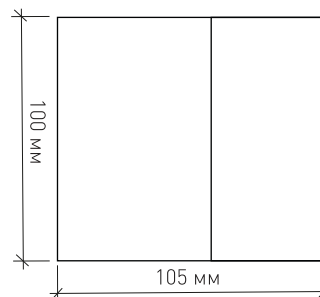

Наименование	Мощность, Вт	Аналог, Вт	Максимальный световой поток, лм Теплый белый	Габаритные размеры, мм	Количество в упаковке, шт.
DRUM 12W R-100-WW-WHITE-220-IP44	12	ЛН 120	1100	d100 x h105	24
DRUM 12W R-100-WW-BLACK-220-IP44	12	ЛН 120	1100	d100 x h105	24

Драйвер с коэффициентом мощности ($\cos \phi$) - 0,98
коэффициент пульсации - менее 0,5 %