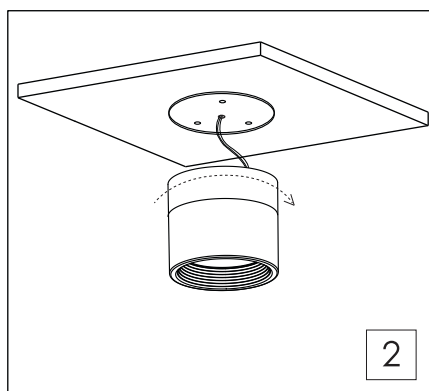

5. Установка

- 5.1. Выберите место для установки, выведите провода для подключения светильника (электропитание должно быть отключено).
- 5.2. Провод выведенный через отверстие в крышке светильника, установите ее на поверхность с помощью саморезов.
- 5.3. Соедините выведенный провод с проводом светильника (через драйвер).
- 5.4. Изолируйте соединения с помощью специальных компонентов (термоусадочного кембрика, силикона). Жилы и изоляция проводов не должны иметь признаков как механического повреждения (трещины или негерметичность), так и перегрева, (подтеки или обугливание).
- 5.5. Закрепите корпус светильника на крышке, повернув его по часовой стрелке.

6. Хранение

- 6.1. При погрузке и перевозке должны соблюдаться меры предосторожности, исключающие механические повреждения.

7. Техническое обслуживание

- 7.1. При загрязнении светильника очистку поверхности производить мягкой, сухой тканью. Не допускать использование растворителей и других агрессивных моющих средств.

8. Гарантийные обязательства

- 8.1. Гарантийный срок эксплуатации 12 месяцев со дня продажи светильника через розничную сеть, при соблюдении потребителем условий установки, эксплуатации, транспортировки и хранения.
- 8.2. В случае обнаружения неисправности или выхода светильника из строя, не по вине покупателя, до истечения гарантийного срока следует обратиться в магазин, продавший светильник.
- 8.3. Неправильное хранение, использование светильника или использования его не по назначению, лишают права на гарантию.
- 8.4. Возврат светильника осуществляется только в заводской упаковке без механических повреждений и при полной комплектации светильника.
- 8.5. Гарантийные обязательства выполняются продавцом при предъявлении покупателем заполненного гарантийного талона и кассового чека.

ДАТА ПРОДАЖИ _____

Печать магазина

Изготовитель:
MAYSUN ENTERPRISE LTD.,
1607, Building 5, Wanxiangxintian, Chezhanbei Road,
Furong District, Changsha, Hunan, China 410001.
МЭЙСАН ЭНТЕРПРАЙЗ ЛТД.,
1607, строение 5, Ваньсянсиньтянь, ул. Чечжанбэй,
район Фужун, г. Чанша, провинция Хунань,
Китай, 410001.

Сделано в Китае

Импортер: ООО «АЛМАК»
Телефон: +7 (495) 662-95-68
Адрес: 115432, г. Москва,
Проектируемый 4062-й проезд, дом № 6,
строение №2, этаж 2-й, офис № 23.