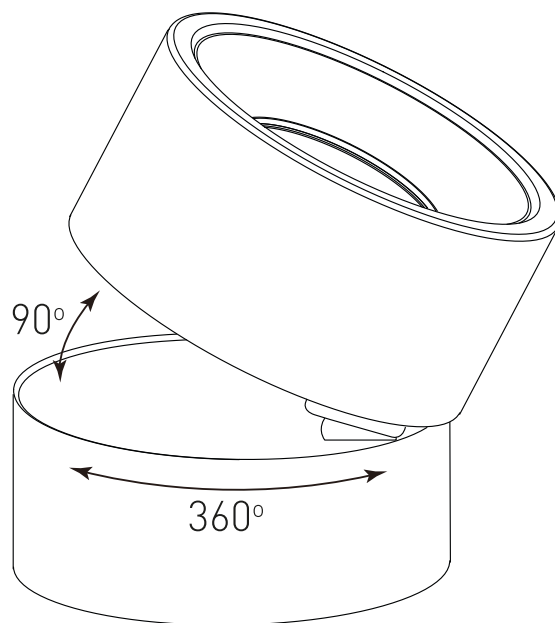

### 4. Техническое описание

Наименование	Мощность, Вт	Аналог, Вт	Максимальный световой поток, лм Теплый белый	Габаритные размеры, мм	Количество в упаковке, шт.
DRUM 12W R-100-WW-WHITE-220-IP44	12	ЛН 120	1100	d100 x h105	24
DRUM 12W R-100-WW-BLACK-220-IP44	12	ЛН 120	1100	d100 x h105	24