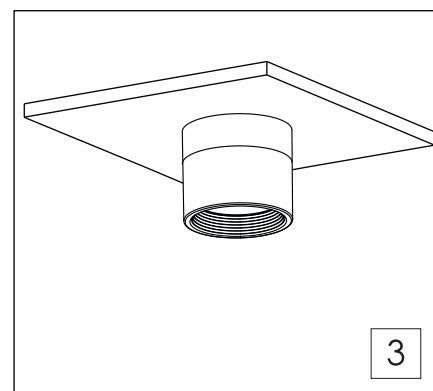

5. Установка

- 5.1. Выберите место для установки, выведите провода для подключения светильника (электропитание должно быть отключено).
- 5.2. Провод выведенный через отверстие в крышке светильника, установите ее на поверхность с помощью саморезов.
- 5.3. Соедините выведенный провод с проводом светильника (через драйвер).
- 5.4. Изолируйте соединения с помощью специальных компонентов (термоусадочного кембрика, силикона). Жилы и изоляция проводов не должны иметь признаков как механического повреждения (трещины или негерметичность), так и перегрева, (подтеки или обугливание).
- 5.5. Закрепите корпус светильника на крышке, повернув его по часовой стрелке.

6. Хранение

- 6.1. При погрузке и перевозке должны соблюдаться меры предосторожности, исключающие механические повреждения.

7. Техническое обслуживание

- 7.1. При загрязнении светильника очистку поверхности производить мягкой, сухой тканью. Не допускать использование растворителей и других агрессивных моющих средств.

8. Гарантийные обязательства

- 8.1. Гарантийный срок эксплуатации 12 месяцев со дня продажи светильника через розничную сеть, при соблюдении потребителем условий установки, эксплуатации, транспортировки и хранения.
- 8.2. В случае обнаружения неисправности или выхода светильника из строя, не по вине покупателя, до истечения гарантийного срока следует обратиться в магазин, продавший светильник.
- 8.3. Неправильное хранение, использование светильника или использования его не по назначению, лишают права на гарантию.
- 8.4. Возврат светильника осуществляется только в заводской упаковке без механических повреждений и при полной комплектации светильника.
- 8.5. Гарантийные обязательства выполняются продавцом при предъявлении покупателем заполненного гарантийного талона и кассового чека.

ДАТА ПРОДАЖИ _____

Печать магазина

Изготовитель:
MAYSUN ENTERPRISE LTD.,
1607, Building 5, Wanxiangxintian, Chezhanbei Road,
Furong District, Changsha, Hunan, China 410001.
МЭЙСАН ЭНТЕРПРАЙЗ ЛТД.,
1607, строение 5, Ваньсянсиньтянь, ул. Чечжанбэй,
район Фужун, г. Чанша, провинция Хунань,
Китай, 410001.

Сделано в Китае

Импортер: ООО «АЛМАК»
Телефон: +7 (495) 662-95-68
Адрес: 115432, г. Москва,
Проектируемый 4062-й проезд, дом № 6,
строение №2, этаж 2-й, офис № 23.