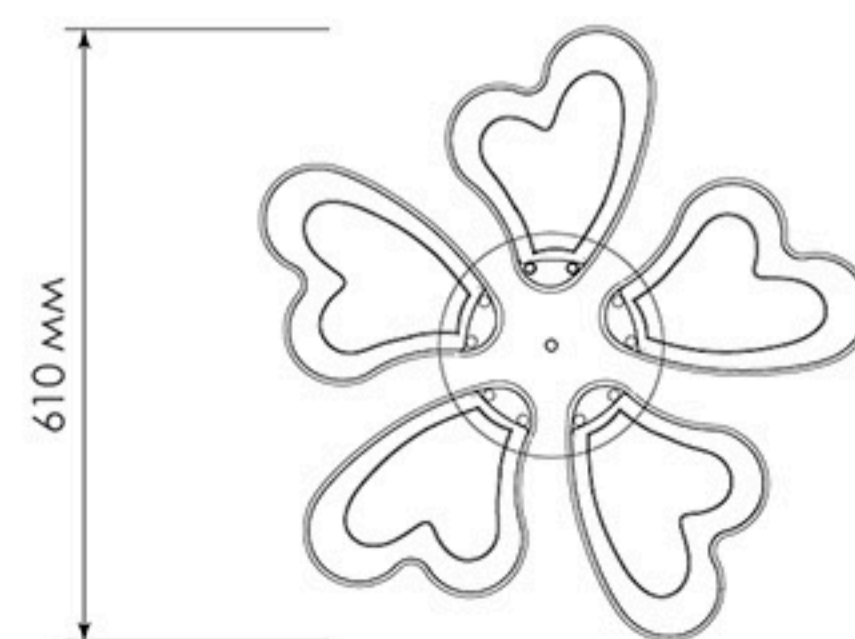

## 100W

ОСВЕЩЕНИЕ  
ПОМЕЩЕНИЯ до 25 м<sup>2</sup>

Схема управления  
с помощью выключателя

МАТЕРИАЛЫ:  
МЕТАЛЛ / АКРИЛ

ЦВЕТ:  
БЕЛЫЙ

Мобильное приложение  
для управления светильника

Наименование	Мощность, Вт	Аналог, Вт	Теплый белый, лм	Холодный белый, лм	Универсальный белый, лм	Цветная Подсветка	Габаритные размеры, мм
GLORY 100W 5F	50/50/100	ЛН 100x10	4615	4615	9230	-	610 x h 80

# GLORY 100W 5F

ОСВЕЩЕНИЕ  
ПОМЕЩЕНИЯ до 25 м<sup>2</sup>

Холодный белый свет

Универсальный белый свет

Теплый белый свет

РЕЖИМЫ С ВЫКЛЮЧАТЕЛЯ :

1. Холодный свет
2. Теплый свет
3. Нейтральный свет
4. Ночник

Управляемая светодиодная люстра