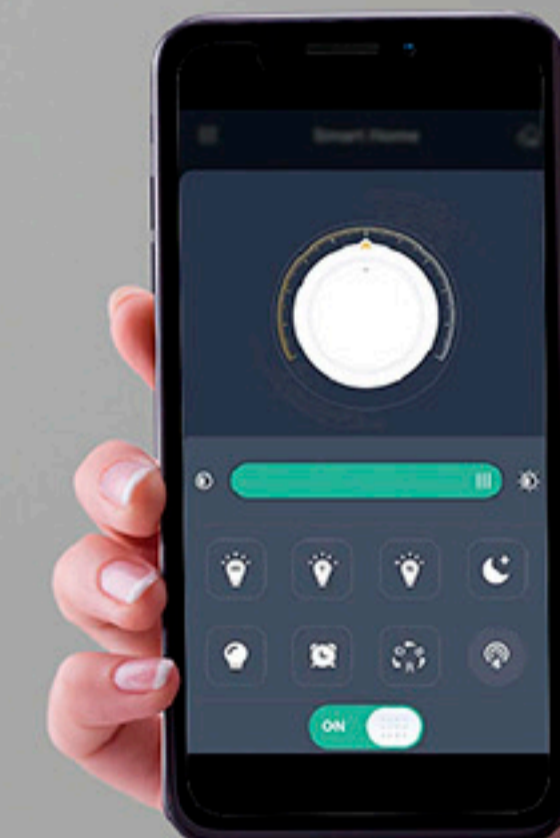

# GLORY 100W 5F

Мощность источника света:

## 100W

ОСВЕЩЕНИЕ  
ПОМЕЩЕНИЯ до 25 м<sup>2</sup>

Схема управления  
с помощью выключателя

МАТЕРИАЛЫ:  
МЕТАЛЛ / АКРИЛ

ЦВЕТ:  
БЕЛЫЙ

Мобильное приложение  
для управления светильника

Наименование	Мощность, Вт	Аналог, Вт	Теплый белый, лм	Холодный белый, лм	Универсальный белый, лм	Цветная Подсветка	Габаритные размеры, мм
GLORY 100W 5F	50/50/100	ЛН 100x10	4615	4615	9230	-	610 x h 80

Управляемая светодиодная люстра

# GLORY 100W 5F

ОСВЕЩЕНИЕ  
ПОМЕЩЕНИЯ до 25 м<sup>2</sup>

Холодный белый свет

Универсальный белый свет

Теплый белый свет

РЕЖИМЫ С ВЫКЛЮЧАТЕЛЯ :

1. Холодный свет
2. Теплый свет
3. Нейтральный свет
4. Ночник

Управляемая светодиодная люстра