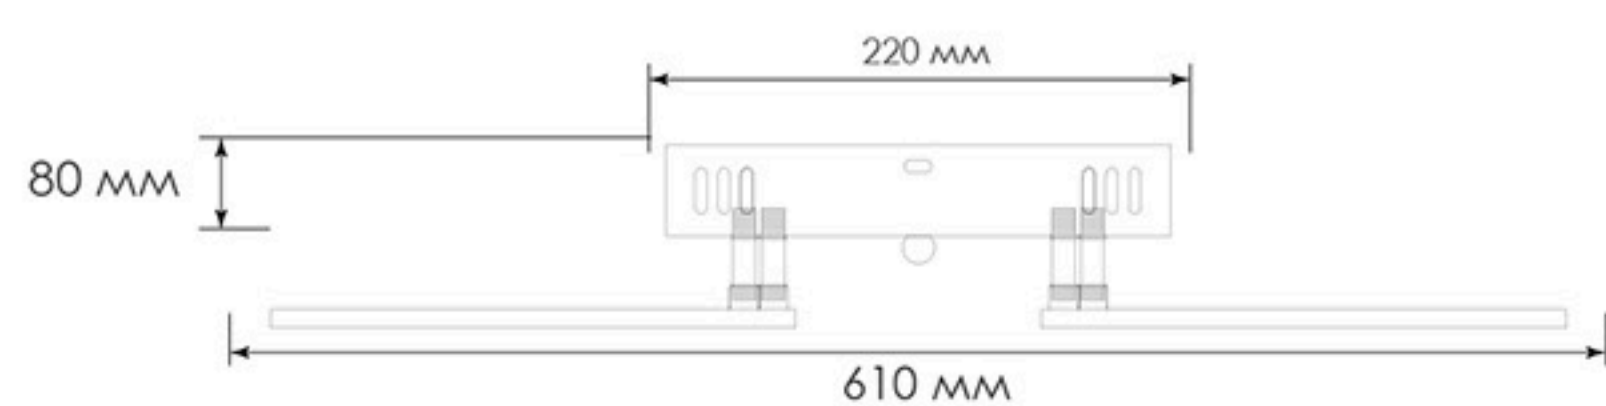

РЕЖИМЫ С ВЫКЛЮЧАТЕЛЯ :

1. Холодный свет
2. Теплый свет
3. Нейтральный свет
4. Ночник