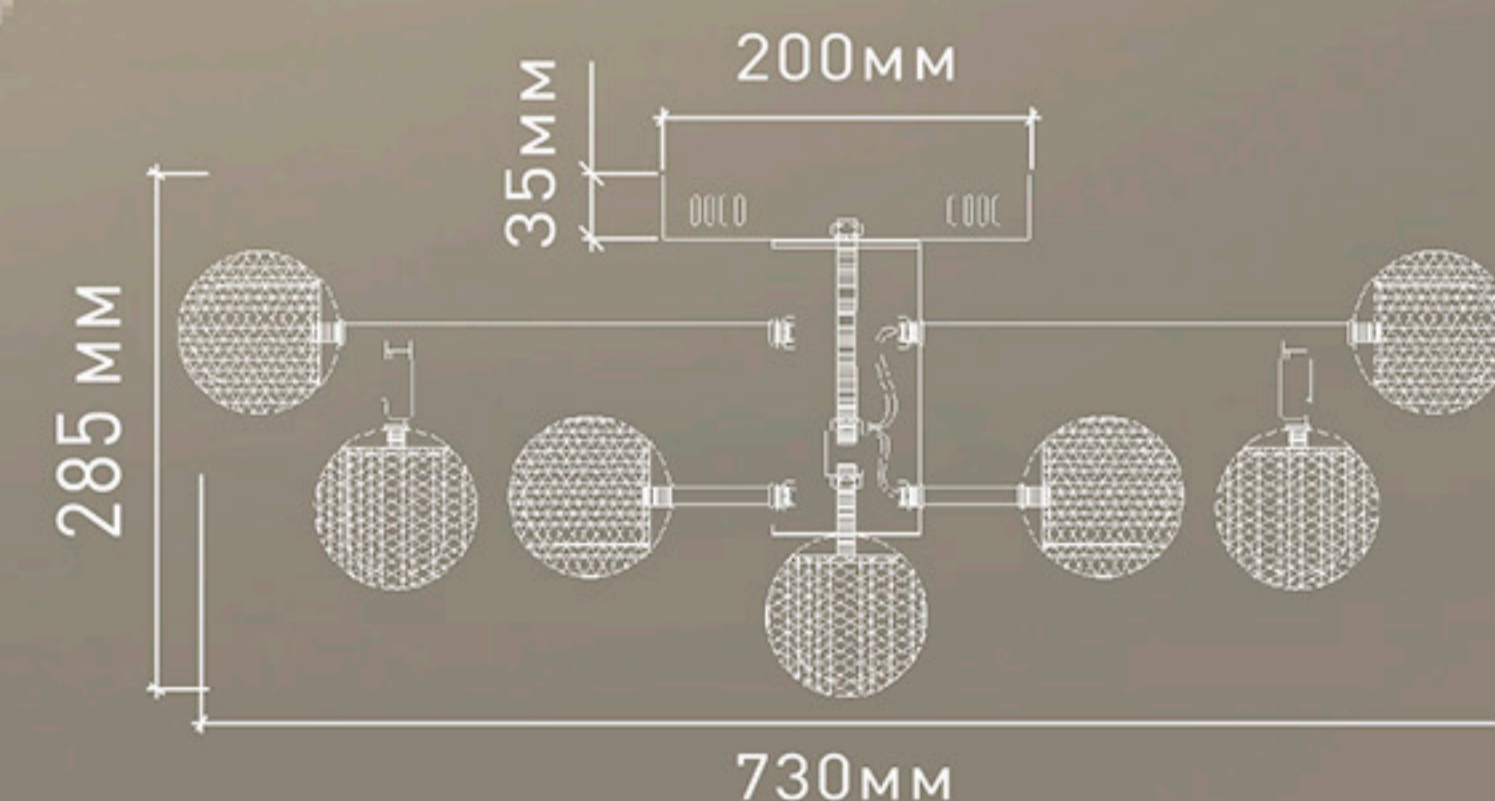

Управляемая светодиодная люстра

LALUNA 100W R

Мощность источника света:

100W

ОСВЕЩЕНИЕ
ПОМЕЩЕНИЯ до 25 м²

МАТЕРИАЛЫ: МЕТАЛЛ / АКРИЛ
ЦВЕТ: ХРОМ

Наименование	Мощность источника света, Вт	Аналог, Вт	Теплый белый, лм	Универсальный белый, лм	Холодный белый, лм	Ночник, лм	Габаритные размеры, мм
LALUNA 100W R-730X285-CHROME/CLEAR-220-IP20	100	ЛН 100x10	6000	10500	6000	900	730 x 730 x 285

Управляемый светодиодный светильник

LALUNA 100W R

Мощность источника света:

100W

ОСВЕЩЕНИЕ
ПОМЕЩЕНИЯ до 25 м²

Теплый белый свет

Универсальный белый свет

Холодный белый свет

Ночник

РЕЖИМЫ С ВЫКЛЮЧАТЕЛЯ :

1. Холодный свет
2. Теплый свет
3. Нейтральный свет
4. Ночник