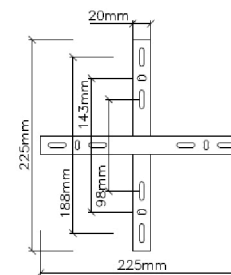

Управляемая светодиодная люстра

LORELEA 60W R

ОСВЕЩЕНИЕ
ПОМЕЩЕНИЯ до 20 м²

Холодный белый свет

Универсальный белый свет

Теплый белый свет