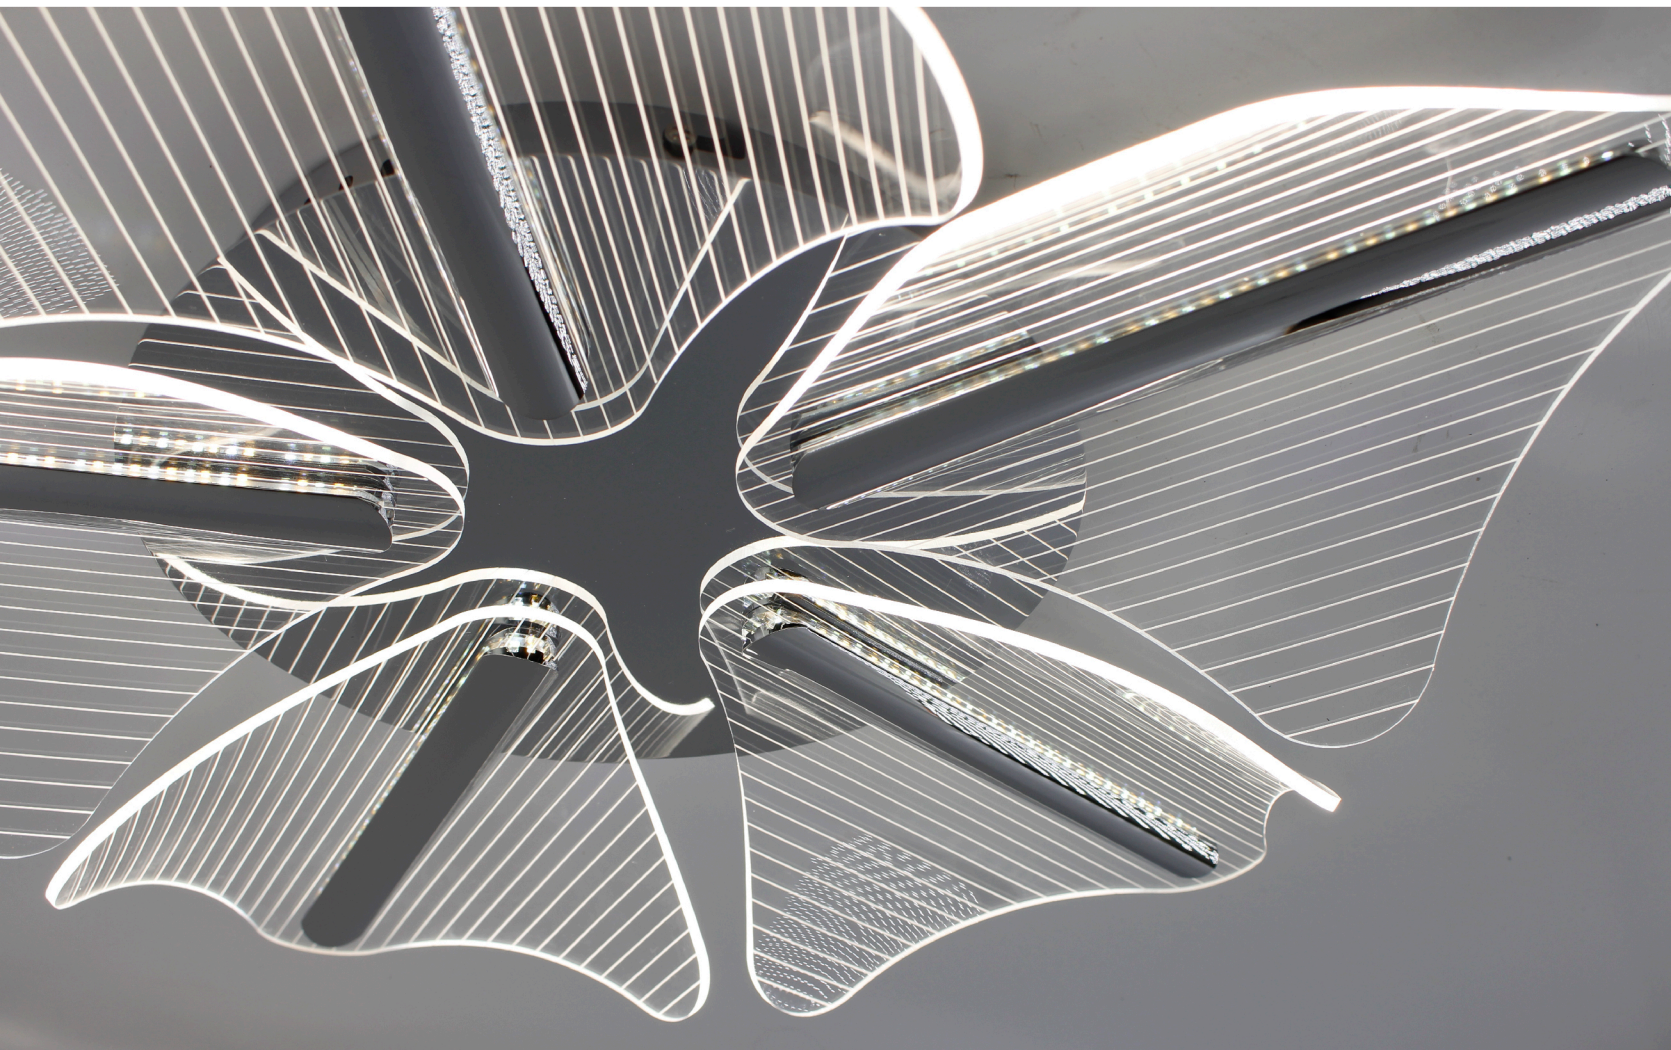

Управляемая светодиодная люстра

LORELEA 60W R

ОСВЕЩЕНИЕ
ПОМЕЩЕНИЯ до 20 м²

Холодный белый свет