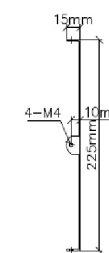

Управляемая светодиодная люстра

LORELEA 60W R

ОСВЕЩЕНИЕ
ПОМЕЩЕНИЯ до 20 м²

Холодный белый свет

Универсальный белый свет

Теплый белый свет