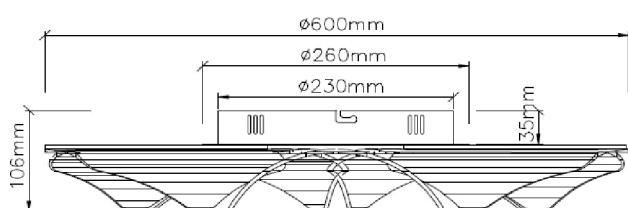

Управляемая светодиодная люстра

LORELEA 60W R

ОСВЕЩЕНИЕ
ПОМЕЩЕНИЯ до 20 м²

Холодный белый свет

Универсальный белый свет

Теплый белый свет