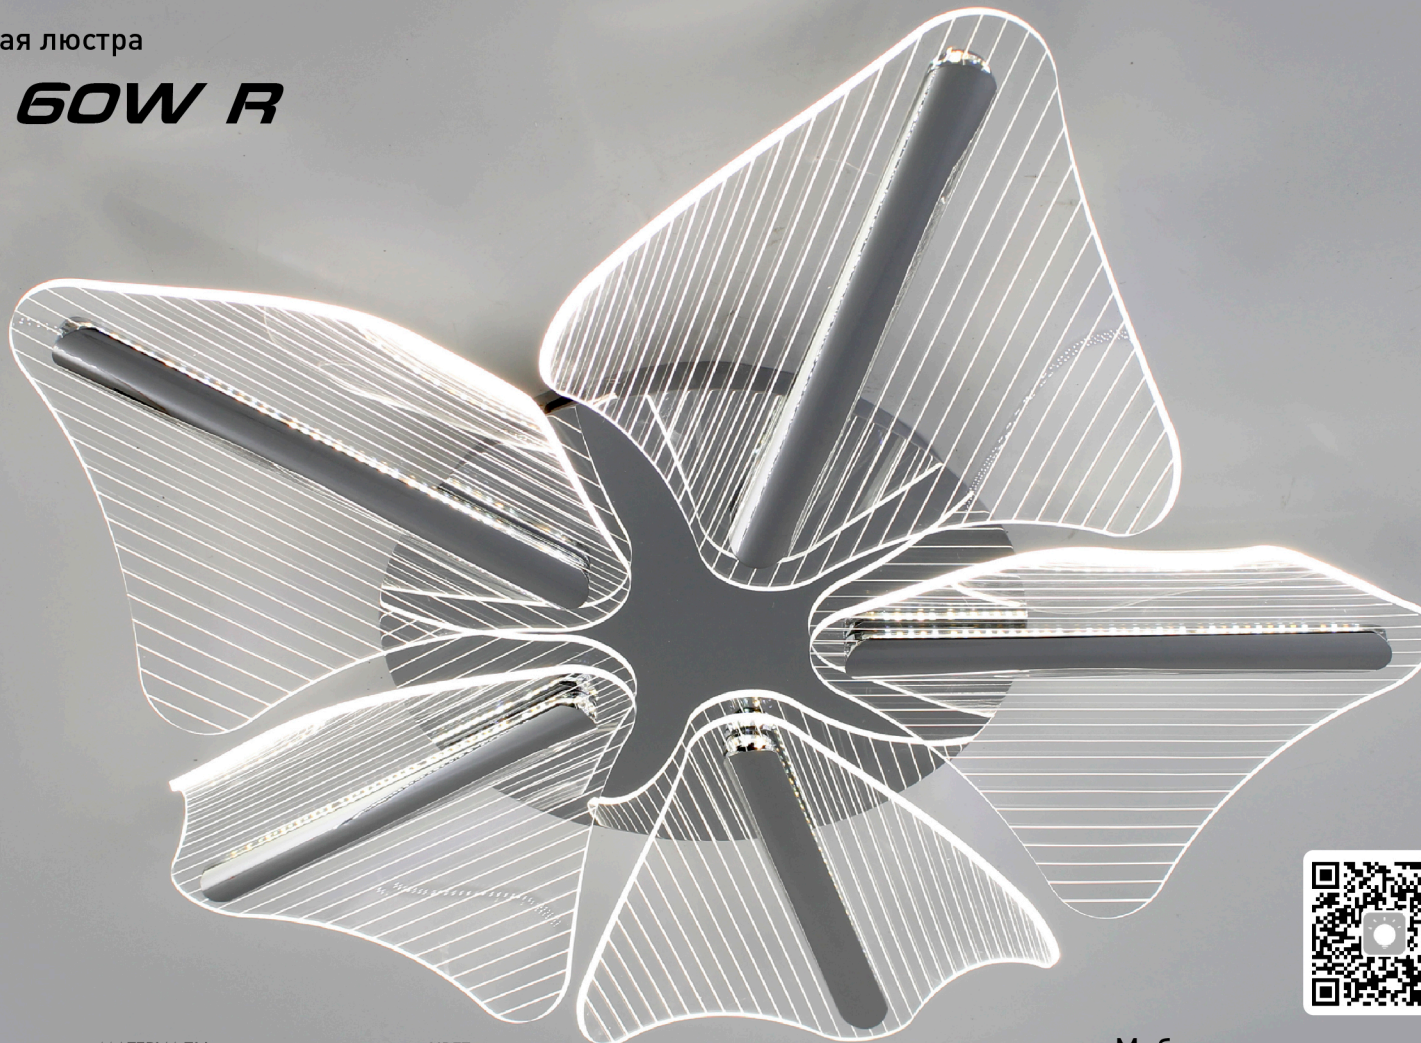

Управляемая светодиодная люстра

# LORELEA 60W R

Мощность источника света:

## 60W

ОСВЕЩЕНИЕ  
ПОМЕЩЕНИЯ до 20 м<sup>2</sup>

Схема управления  
с помощью выключателя

МАТЕРИАЛЫ:  
МЕТАЛЛ / АКРИЛ

ЦВЕТ:  
ХРОМ

Мобильное приложение  
для управления светильника

Наименование	Мощность источника света, Вт	Аналог, Вт	Теплый белый, лм	Универсальный белый, лм	Холодный белый, лм	Ночник, лм	Габаритные размеры, мм
LORELEA 60W R-APP-600x106-CHROME/CLEAR-220-IP20	60	ЛН 100x6	3000	6000	3000	300	600 x 106