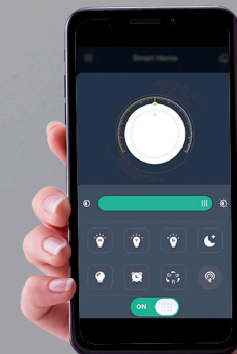

Управляемая светодиодная люстра

## 60W

ОСВЕЩЕНИЕ  
ПОМЕЩЕНИЯ до 20 м<sup>2</sup>

Схема управления  
с помощью выключателя

МАТЕРИАЛЫ:  
МЕТАЛЛ / АКРИЛ

ЦВЕТ:  
ХРОМ

Мобильное приложение  
для управления светильника

Наименование	Мощность источника света, Вт	Аналог, Вт	Теплый белый, лм	Универсальный белый, лм	Холодный белый, лм	Ночник, лм	Габаритные размеры, мм
LORELEA 60W R-APP-600x106-CHROME/CLEAR-220-IP20	60	ЛН 100x6	3000	6000	3000	300	600 x 106