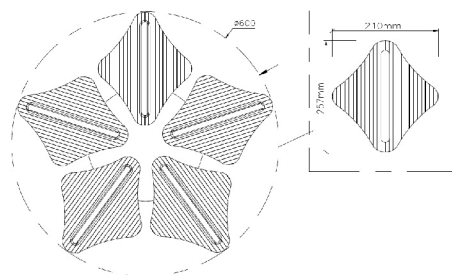

Управляемая светодиодная люстра

LORELEA 60W R

ОСВЕЩЕНИЕ
ПОМЕЩЕНИЯ до 20 м²

Холодный белый свет

Универсальный белый свет

Теплый белый свет