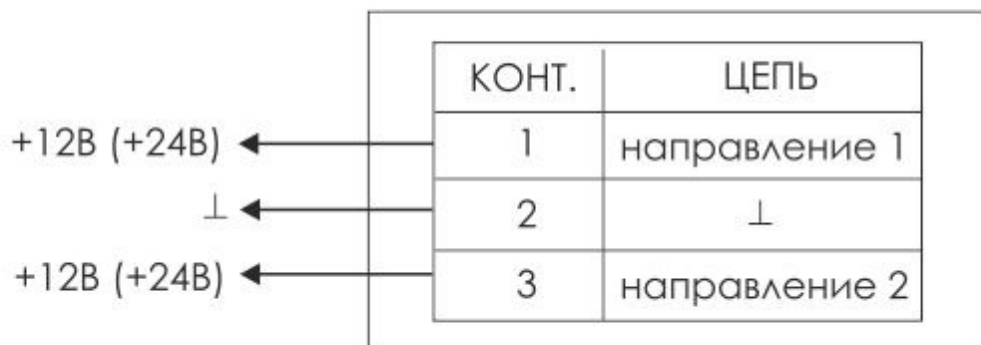

КРИСТАЛЛ-12-ДИН1, КРИСТАЛЛ-24-ДИН1

Схема подключения

Установочные размеры, в мм.