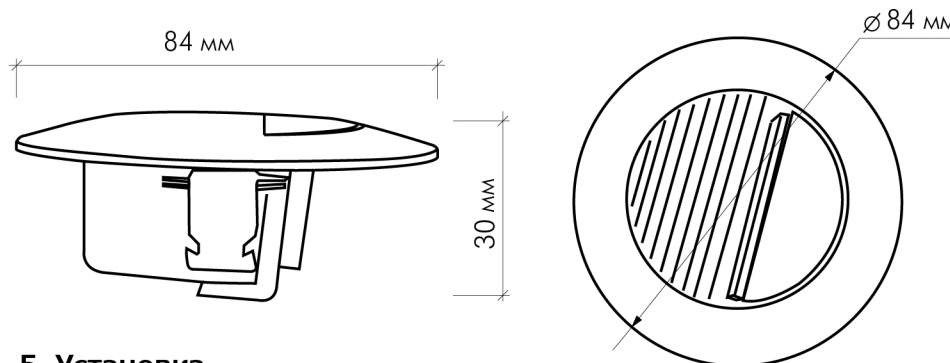

Габаритные размеры

5. Установка

- 5.1. Перед установкой светильника проверьте его работоспособность.
- 5.2. Выберите место для установки, сделайте специальное отверстие под установочный стакан. Установите стакан в отверстие.
- 5.3. Выведите сетевые провода в отверстие монтажного стакана для соединения со светодиодным светильником.
- 5.4. Соедините выведенный провод с проводом светильника.
- 5.5. Изолируйте соединение с помощью специальных компонентов (термоусадочного кембрика, силикона). Жилы и изоляция проводов не должны иметь признаков как механического повреждения (трещины или негерметичность), так и перегрева, (подтеки или обугливание).