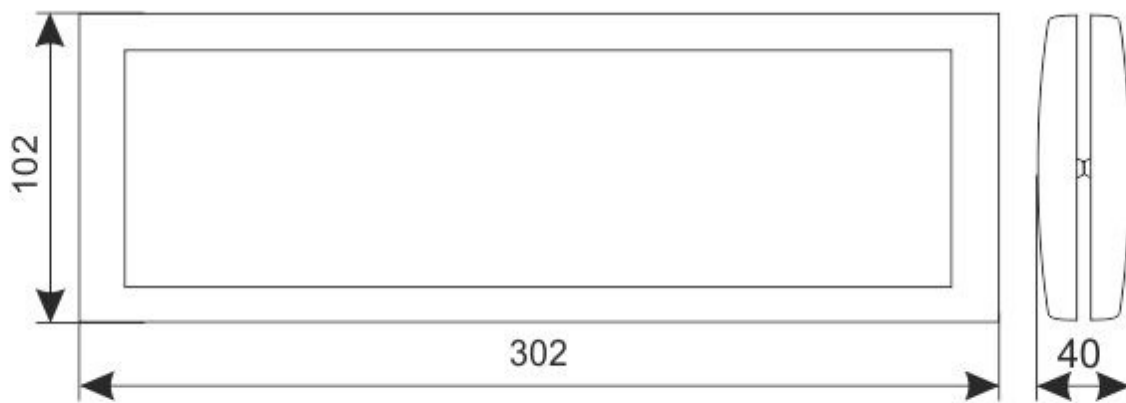

КРИСТАЛЛ-12-МС Д, КРИСТАЛЛ-24-МС Д

Схема подключения

Установочные размеры, в мм.

КРОНШТЕЙН для двустороннего
светоуказателя КРИСТАЛЛ