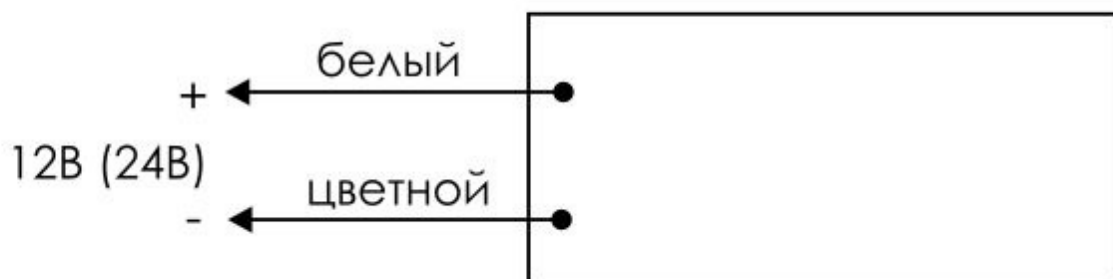

КРИСТАЛЛ-12-МС Д, КРИСТАЛЛ-24-МС Д

Схема подключения

Установочные размеры, в мм.

КРОНШТЕЙН для двустороннего
светоуказателя КРИСТАЛЛ