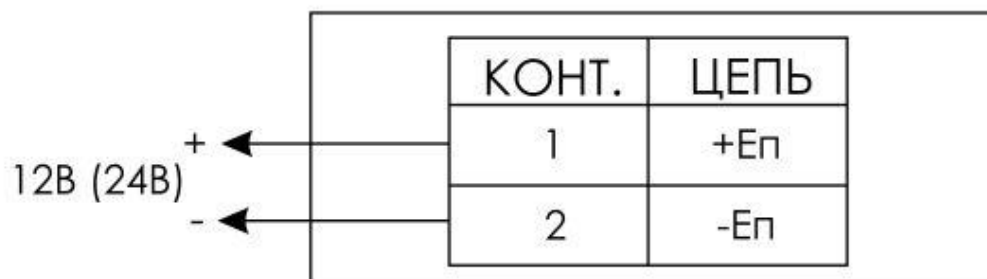

КРИСТАЛЛ-12, КРИСТАЛЛ-24

Схема подключения

Установочные размеры, в мм.