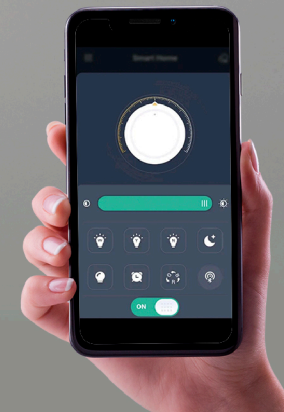

## 70W

ОСВЕЩЕНИЕ  
ПОМЕЩЕНИЯ до 20 м<sup>2</sup>

Схема управления  
с помощью выключателя

МАТЕРИАЛЫ:  
МЕТАЛЛ / АКРИЛ

ЦВЕТ:  
БЕЛЫЙ

Мобильное приложение  
для управления светильника

Наименование

Мощность, Вт

Холодный белый свет

Универсальный белый свет

Теплый белый свет

РЕЖИМЫ С ВЫКЛЮЧАТЕЛЯ :

1. Холодный свет
2. Теплый свет
3. Нейтральный свет
4. Ночник

Управляемая светодиодная люстра

**ELLA 70W 5F**

ON