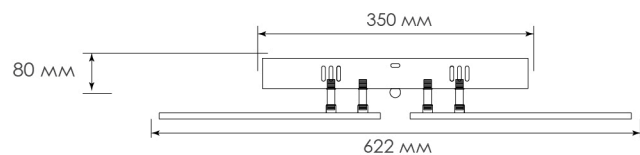

РЕЖИМЫ С ВЫКЛЮЧАТЕЛЯ :

1. Холодный свет
2. Теплый свет
3. Нейтральный свет
4. Ночник