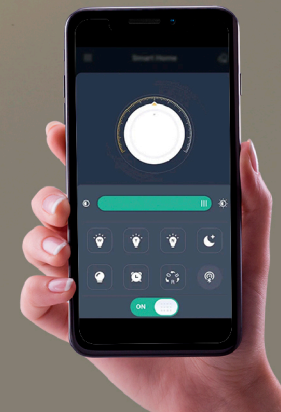

Управляемая светодиодная люстра

AURORA DOUBLE 120W 6F

Мощность источника света:

120W

ОСВЕЩЕНИЕ
ПОМЕЩЕНИЯ до 25_{м²}

Схема управления
с помощью выключателя

МАТЕРИАЛЫ:
МЕТАЛЛ / АКРИЛ

ЦВЕТ:
БЕЛЫЙ

Мобильное приложение
для управления светильника

Наименование

Мощность, Вт

Аналог, Вт

Теплый
белый, лм

Холодный
белый, лм

Универсальный
белый, лм

Цветная
Подсветка