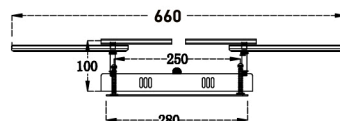

РЕЖИМЫ С ВЫКЛЮЧАТЕЛЯ :

1. Холодный свет
2. Теплый свет
3. Нейтральный свет
4. Ночник