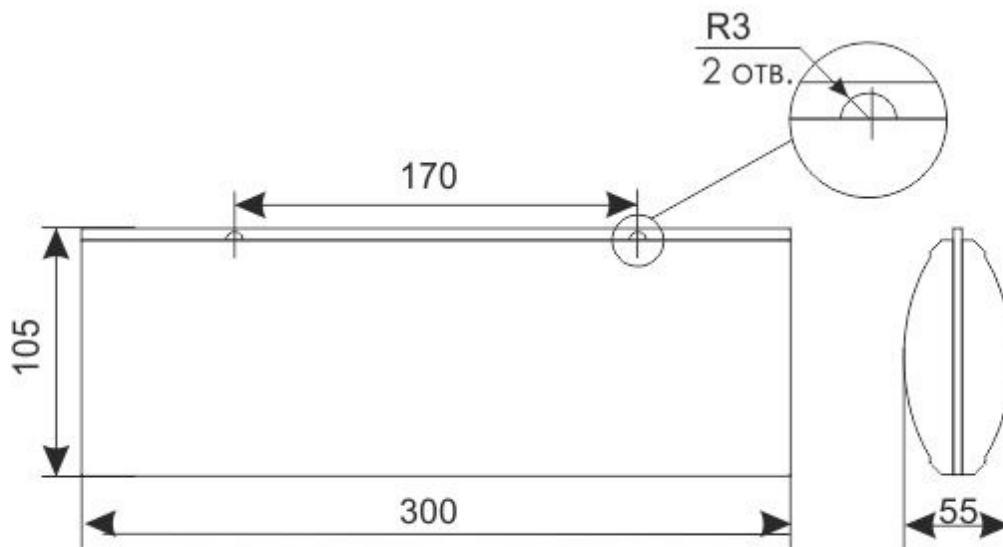

ЛЮКС-12 Д, ЛЮКС-24 Д

Схема подключения

Установочные размеры, в мм.

КРОНШТЕЙН
для двустороннего
светоуказателя ЛЮКС