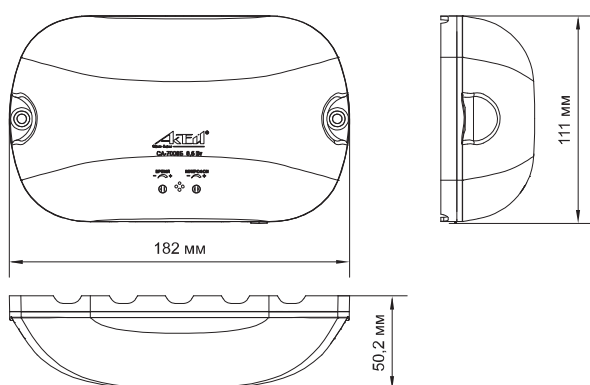

Характеристики

LED = 1 x 75Вт

Характеристики

- Номинальная потребляемая мощность — 8,5 Вт
- Потребляемая мощность в режиме дежурного освещения — ≤ 2 Вт
- Номинальный световой поток — 800 лм
- Номинальный световой поток в режиме дежурного освещения / аварийном режиме — 200 лм
- Акустический порог включения — (52 ± 5) дБА (регулируемый)
- Длительность освещения — 60...140 с (регулируемая)
- Функция автоматического перезапуска светильника
- Класс защиты от поражения электрическим током — II