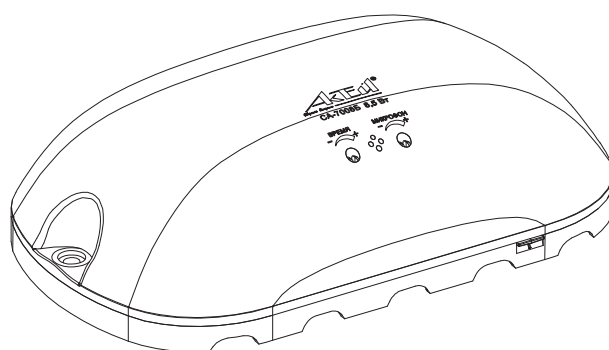

Светильник СА-7008Б серия «Персей» с блоком аварийного питания (БАП), многорежимный с акустическим датчиком и датчиком освещённости

Область применения

Бесперебойное освещение лестничных клеток, коридоров, вестибюлей и других помещений в жилых и общественных зданиях в автоматическом режиме или режиме постоянного свечения с возможностью автономной работы от встроенных аккумуляторов.

Характеристики

LED = 1 x 75Вт

Характеристики

- Номинальная потребляемая мощность — 8,5 Вт
- Потребляемая мощность в режиме дежурного освещения — ≤ 2 Вт
- Номинальный световой поток — 800 лм
- Номинальный световой поток в режиме дежурного освещения / аварийном режиме — 200 лм
- Акустический порог включения — (52 ± 5) дБА (регулируемый)
- Длительность освещения — 60...140 с (регулируемая)
- Функция автоматического перезапуска светильника
- Класс защиты от поражения электрическим током — II