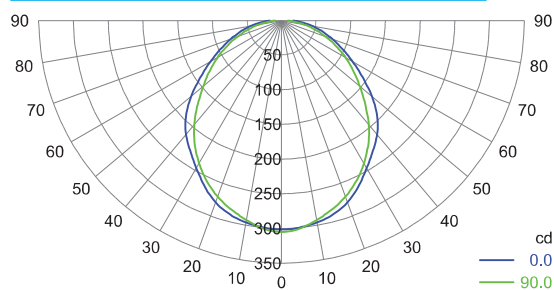

Характеристики

LED = 1 x 75Вт

Характеристики

- Номинальная потребляемая мощность — 8,5 Вт
- Потребляемая мощность в режиме дежурного освещения — ≤ 2 Вт
- Номинальный световой поток — 800 лм
- Номинальный световой поток в режиме дежурного освещения / аварийном режиме — 200 лм
- Акустический порог включения — (52 ± 5) дБА (регулируемый)
- Длительность освещения — 60...140 с (регулируемая)
- Функция автоматического перезапуска светильника
- Класс защиты от поражения электрическим током — II

Кривая силы света

Диаграммы освещённости