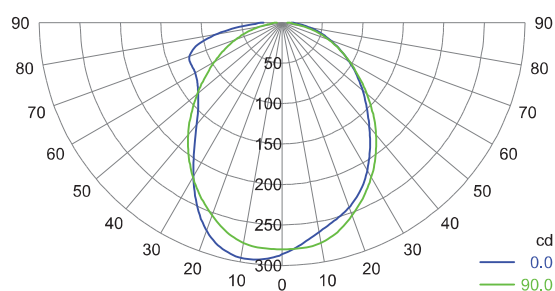

Характеристики

Характеристики

- Номинальная потребляемая мощность — 6 Вт
- Потребляемая мощность в режиме ожидания — < 0,4 Вт
- Номинальный световой поток — 700 лм
- Акустический порог включения — (52 ± 5) дБА
- Регулировка акустической чувствительности — нет
- Порог срабатывания датчика освещённости — (12 ± 5) лк
- Длительность освещения — (50 ± 10) с
- Коэффициент мощности ($\cos \varphi$) — $\geq 0,9$
- Степень защиты оболочки (корпуса) — IP40
- Класс защиты от поражения электрическим током — II

Кривая силы света

Диаграммы освещённости