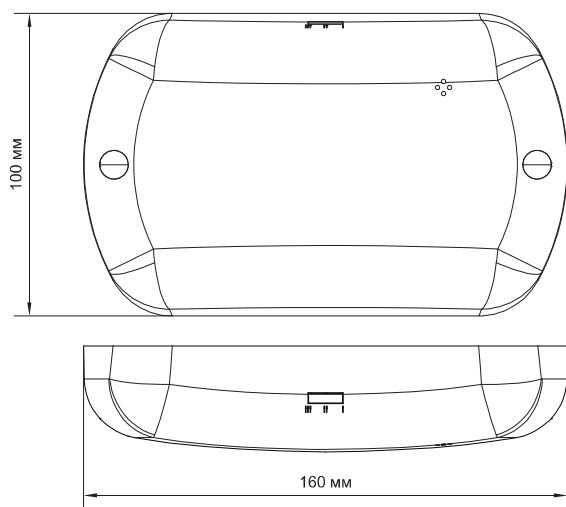

Характеристики

Характеристики

- Номинальная потребляемая мощность — 6 Вт
- Потребляемая мощность в режиме ожидания — < 0,4 Вт
- Номинальный световой поток — 700 лм
- Акустический порог включения — (52 ± 5) дБА
- Регулировка акустической чувствительности — нет
- Порог срабатывания датчика освещённости — (12 ± 5) лк
- Длительность освещения — (50 ± 10) с
- Коэффициент мощности ($\cos \varphi$) — $\geq 0,9$
- Степень защиты оболочки (корпуса) — IP40
- Класс защиты от поражения электрическим током — II