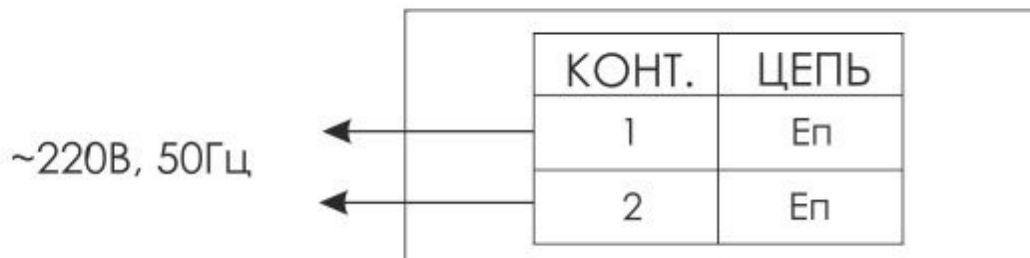

ЛЮКС-220-Р

Схема подключения

Установочные размеры, в мм.