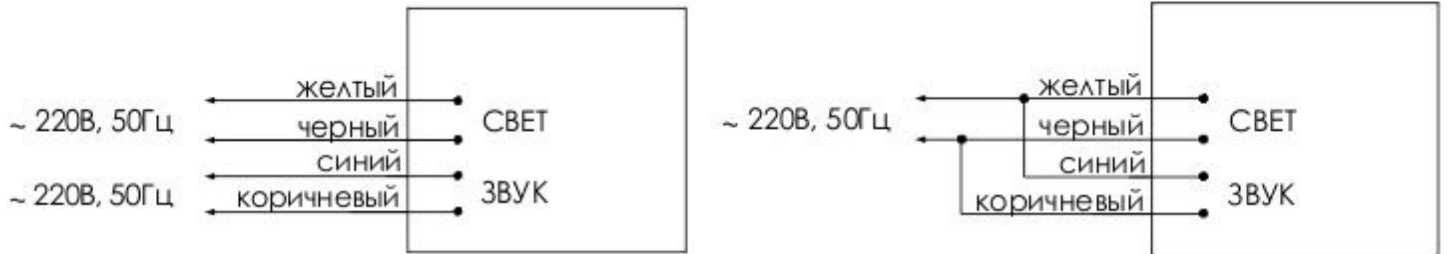

МАЯК-220-КПМ1 НИ

Схемы подключения

Установочные размеры, в мм.