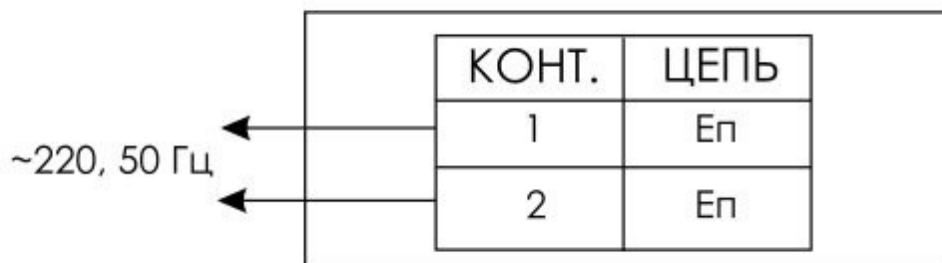

КРИСТАЛЛ-220

Схема подключения

Установочные размеры, в мм.