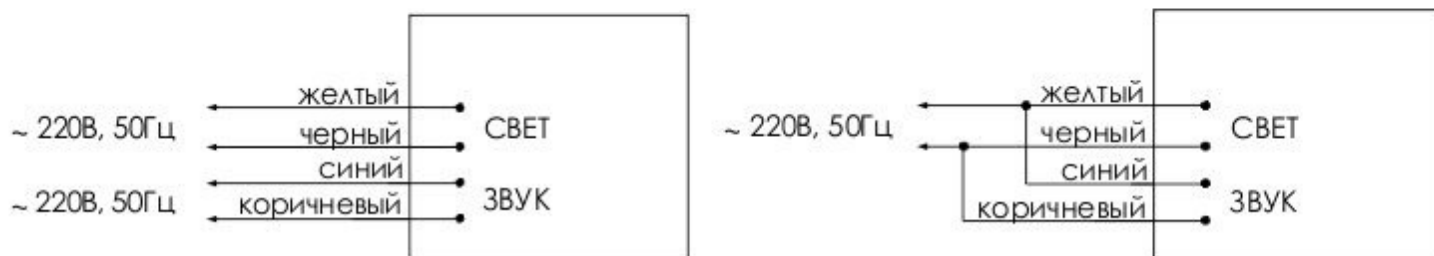

МАЯК-220-КПМ2 НИ

Схемы подключения

Установочные размеры, в мм.