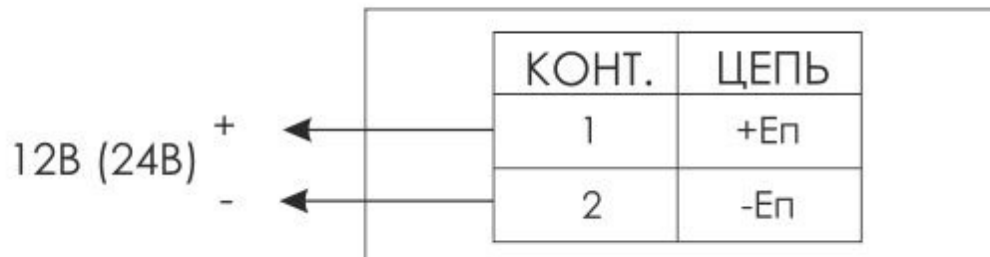

ЛЮКС-12 МС, ЛЮКС-24 МС

Схема подключения

Установочные размеры, в мм.