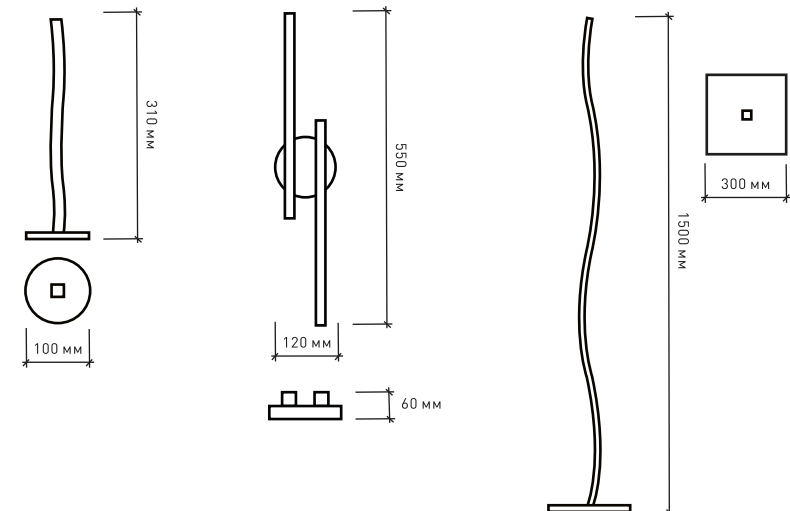

Светодиодный светильник торшер  
**ACCENT FLOOR 18W L**

светодиодный светильник настольный  
**ACCENT TABLE 3W L**

светодиодный светильник, бра  
**ACCENT WALL 12W 2L**

СЕРИЯ	МОДЕЛЬ		
ASTRELLA	ACCENT TABLE 3W L-310-WW-ALUM-220-IP20	ACCENT WALL 12W 2L-550-WW-ALUM-220-IP20	ACCENT FLOOR 18W L-1500-WW-ALUM-220-IP20
<b>ЭЛЕКТРИЧЕСКИЕ ХАРАКТЕРИСТИКИ</b>			
Рабочее напряжение, В	180-240	180-240	180-240
Потребляемая мощность, Вт	3	12	18
Частота, Гц	50/60	50/60	50/60
Электромагнитная совместимость	IEC 61547, IEC 61000, EN55015	IEC 61547, IEC 61000, EN55015	IEC 61547, IEC 61000, EN55015
Класс электробезопасности	I	I	I
<b>СВЕТОТЕХНИЧЕСКИЕ ХАРАКТЕРИСТИКИ</b>			
Световой поток, лм	280 лм	1100 лм	1500 лм
Индекс цветопередачи, Ra	80	80	80
Цветовая температура LED, К	3000К (теплый белый свет)	3000К (теплый белый свет)	3000К (теплый белый свет)
Коэффициент пульсации, %	<1	<1	<1
<b>ЭКСПЛУАТАЦИОННЫЕ ХАРАКТЕРИСТИКИ</b>			
Для помещений	до 5 м <sup>2</sup>		
Аналог ламп накаливания	20 Вт	1 x 100 Вт	2 x 75 Вт
Тип монтажа	Настольный	Накладной	Настольный
Степень защиты	IP20	IP20	IP20
Рабочая температура, °С	-10...+40	-10...+40	-10...+40
Срок службы, часов	50 000	50 000	50 000
Гарантия, лет	2	2	2
Цвет рассеивателя / корпуса	Белый матовый / Шлифованный алюминий	Белый матовый / Шлифованный алюминий	Белый матовый / Шлифованный алюминий
Материал рассеивателя/корпуса	Силикон / алюминий	Силикон / алюминий	Силикон / алюминий