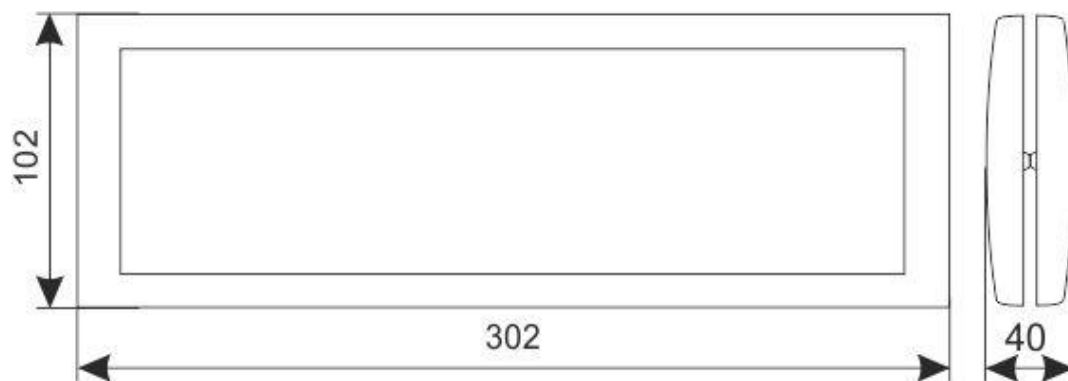

КРИСТАЛЛ-12 Д, КРИСТАЛЛ-24 Д

Схема подключения

Установочные размеры, в мм.

КРОНШТЕЙН для двустороннего
светоуказателя КРИСТАЛЛ