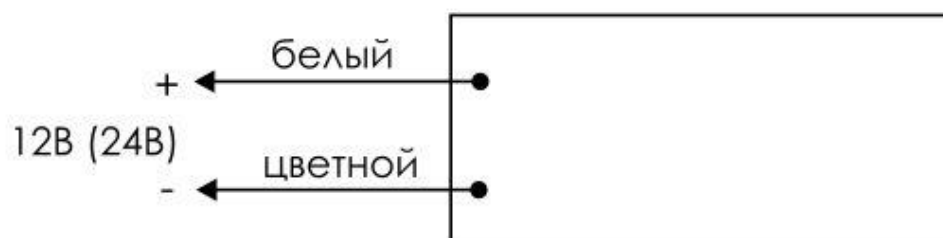

КРИСТАЛЛ-12 Д, КРИСТАЛЛ-24 Д

Схема подключения

Установочные размеры, в мм.

КРОНШТЕЙН для двустороннего
светоуказателя КРИСТАЛЛ