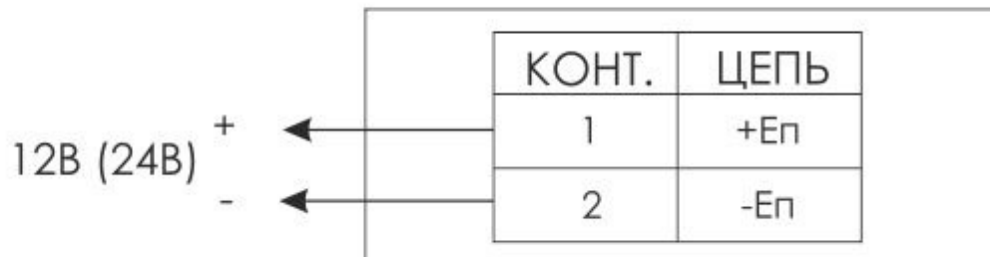

ЛЮКС-12 СН, ЛЮКС-24 СН

Схема подключения

Установочные размеры, в мм.