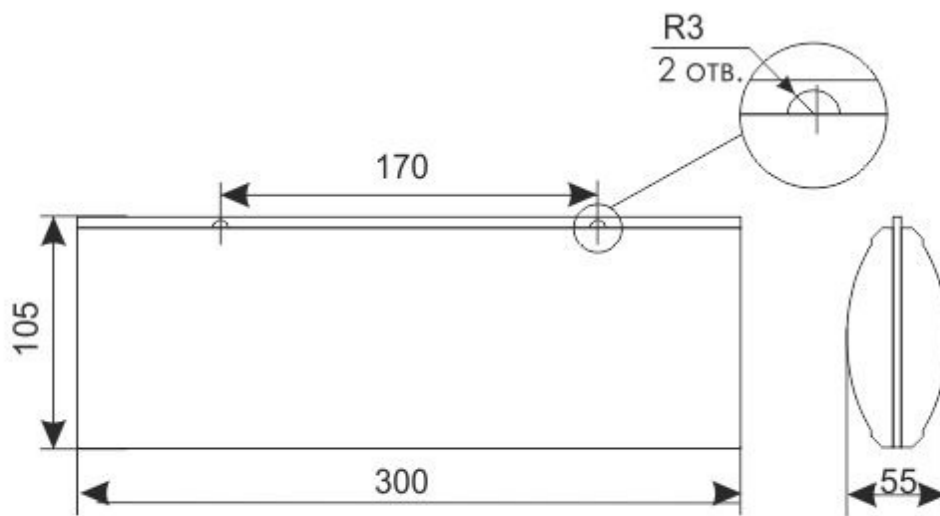

## Схема подключения

## Установочные размеры, в мм.

КРОНШТЕЙН  
для двустороннего  
светоуказателя ЛЮКС