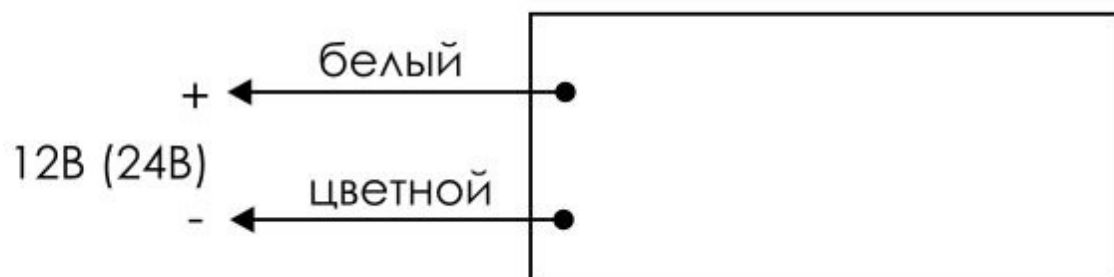

КРИСТАЛЛ-12 НИ, КРИСТАЛЛ-24 НИ

Схема подключения

Установочные размеры, в мм.