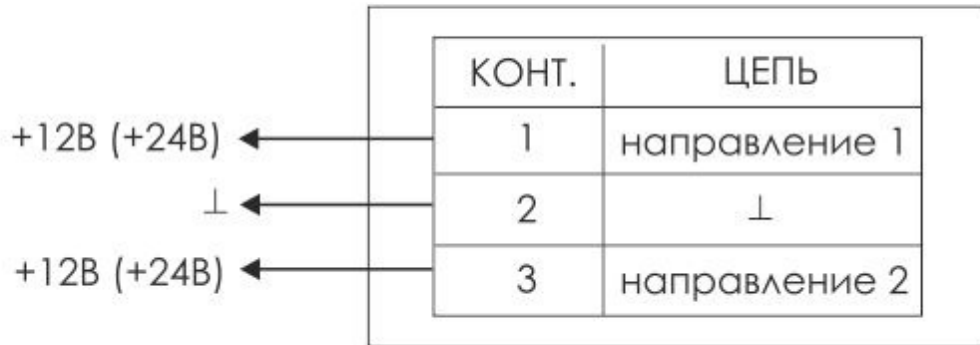

КРИСТАЛЛ-12-ДИН2, КРИСТАЛЛ-24-ДИН2

Схема подключения

Установочные размеры, в мм.